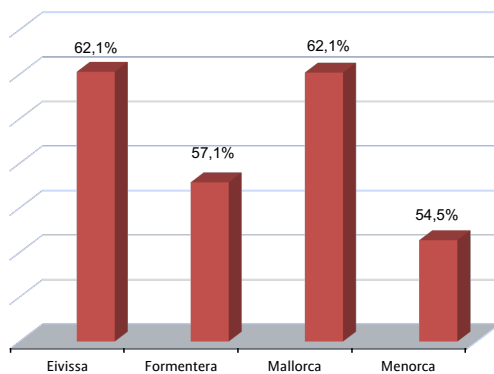

Prova de batxillerat per a l'accés a la Universitat

Convocatòria de juliol de 2018

Alumnes matriculats de segon de batxillerat

Resultats per blocs	Matriculats	Presentats	Aptes	No aptes
Bloc d'accés i admissió	678	664	415	249
Sols bloc d'accés	161	160	92	68
Total	839	824	507	317

Modalitat	Presentats	% /total presentats	Aptes	% aptes/ presentats illa
Arts	52	6,3%	34	65,4%
Ciències	346	42,0%	238	68,8%
Ciències Socials	315	38,2%	161	51,1%
Humanitats	111	13,5%	74	66,7%
Total general	824		507	61,5%

Per illes	Presentats	% /total presentats	Aptes	% aptes/ presentats illa
Eivissa	95	11,5%	59	62,1%
Formentera	7	0,8%	4	57,1%
Mallorca	667	80,9%	414	62,1%
Menorca	55	6,7%	30	54,5%
Total	824		507	61,5%

Aptes per illes

Nombre d'alumnes	Mitjana de l'expedient de batxillerat	Mitjana de la prova	Mitjana de la nota d'accés
824	6,22	4,269	5,804

Revisions

Sol·licituds revisió (exàmens)	509
Aptes després revisions	36

DONES

Per illes	Presentades	% /total presentades	Aptes	% aptes/ presentades illa
Eivissa	52	10,9%	28	53,8%
Formentera	4	0,8%	2	50,0%
Mallorca	393	82,0%	228	58,0%
Menorca	30	6,3%	15	50,0%
Total	479	58,1%	273	57,0%

HOMES

Per illes	Presentats	% /total presentats	Aptes	% aptes/ presentats illa
Eivissa	43	12,5%	31	72,1%
Formentera	3	0,9%	2	66,7%
Mallorca	274	79,4%	186	67,9%
Menorca	25	7,2%	15	60,0%
Total	345	41,9%	234	67,8%

Actualitzat a dia 27/07/2018