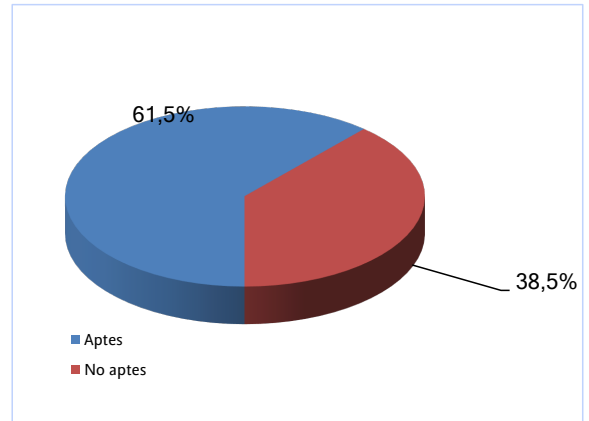

Prova de batxillerat per a l'accés a la Universitat

Convocatòria de juliol de 2018

Alumnes matriculats de segon de batxillerat

Resultats per blocs	Matriculats	Presentats	Aptes	No aptes
Bloc d'accés i admissió	678	664	415	249
Sols bloc d'accés	161	160	92	68
Total	839	824	507	317

Modalitat	Presentats	% /total presentats	Aptes	% aptes/ presentats illa
Arts	52	6,3%	34	65,4%
Ciències	346	42,0%	238	68,8%
Ciències Socials	315	38,2%	161	51,1%
Humanitats	111	13,5%	74	66,7%
Total general	824		507	61,5%

Per illes	Presentats	% /total presentats	Aptes	% aptes/ presentats illa
Eivissa	95	11,5%	59	62,1%
Formentera	7	0,8%	4	57,1%
Mallorca	667	80,9%	414	62,1%
Menorca	55	6,7%	30	54,5%
Total	824		507	61,5%

Aptes per illes

Nombre d'alumnes	Mitjana de l'expedient de batxillerat	Mitjana de la prova	Mitjana de la nota d'accés
824	6,22	4,269	5,804

Revisions

Sol·licituds revisió (exàmens)	509
Aptes després revisions	36

DONES

Per illes	Presentades	% /total presentades	Aptes	% aptes/ presentades illa
Eivissa	52	10,9%	28	53,8%
Formentera	4	0,8%	2	50,0%
Mallorca	393	82,0%	228	58,0%
Menorca	30	6,3%	15	50,0%
Total	479	58,1%	273	57,0%

HOMES

Per illes	Presentats	% /total presentats	Aptes	% aptes/ presentats illa
Eivissa	43	12,5%	31	72,1%
Formentera	3	0,9%	2	66,7%
Mallorca	274	79,4%	186	67,9%
Menorca	25	7,2%	15	60,0%
Total	345	41,9%	234	67,8%

Actualitzat a dia 27/07/2018